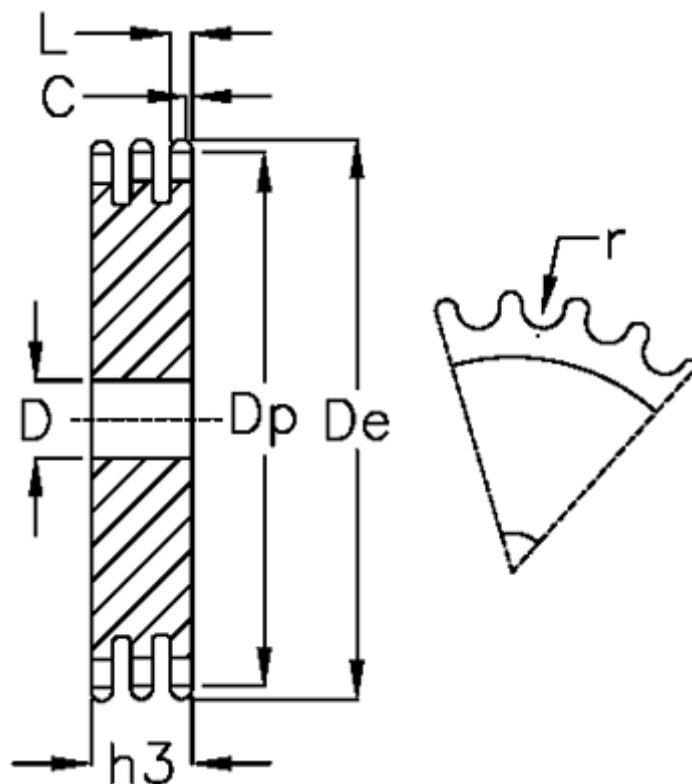

Varenummer: 616023006010
Beskrivelse: Pladehjul 10 B-3 Z=10 triplex

Mål

Antal tænder	= 10	L = 9
C	= 2	r = 10.16
D	= 12	
De	= 57.5	
Dp	= 51.37	
For kædebetegnelse	= 10 B-3	
For kæde størrelse	= 5/8 x 3/8	
h3	= 42.1	